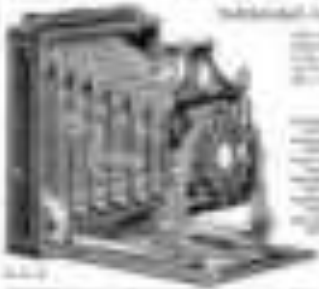

Modell	Preis	Modell	Preis
Ica-Victoria	1914	Ica-Victoria	1914
Ica-Victoria	1914	Ica-Victoria	1914
Ica-Victoria	1914	Ica-Victoria	1914

1914

Modell	Preis	Modell	Preis
Ica-Victoria	1914	Ica-Victoria	1914
Ica-Victoria	1914	Ica-Victoria	1914
Ica-Victoria	1914	Ica-Victoria	1914

Das Ica-Victoria ist eine...
 Die Ica-Victoria ist eine...
 Die Ica-Victoria ist eine...

[1914]

Ica-Capido

[1914]

Halbkreisförmiger Gehäusebau für Objektive und Objektive. Die Ica-Capido ist eine Box-Kamera mit einem halbkreisförmigen Gehäusebau. Sie ist für Objektive und Objektive geeignet. Die Kamera ist in verschiedenen Ausführungen erhältlich. Die Preise sind in der Preisliste angegeben.

Die Ica-Capido ist eine Box-Kamera mit einem halbkreisförmigen Gehäusebau. Sie ist für Objektive und Objektive geeignet. Die Kamera ist in verschiedenen Ausführungen erhältlich. Die Preise sind in der Preisliste angegeben.