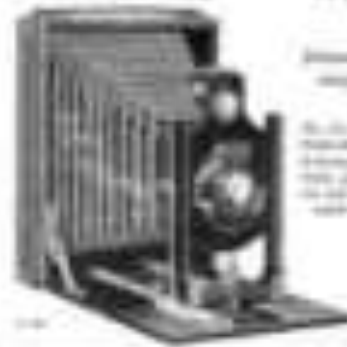

Ica-Volta

120/132 mm

Die Ica-Volta ist eine der besten Kameras für den Tropen- und Subtropen-gebrauch. Sie ist besonders durch ihre robuste Bauweise und ihre einfache Bedienung auszeichnet. Die Ica-Volta ist in zwei Ausführungen erhältlich: mit 120 mm Objektiv und 132 mm Objektiv. Die Ica-Volta ist eine der besten Kameras für den Tropen- und Subtropen-gebrauch. Sie ist besonders durch ihre robuste Bauweise und ihre einfache Bedienung auszeichnet. Die Ica-Volta ist in zwei Ausführungen erhältlich: mit 120 mm Objektiv und 132 mm Objektiv.

Preisliste für die Ica-Volta:

Objektiv 120 mm	120,-
Objektiv 132 mm	130,-
Objektiv 120 mm + 132 mm	250,-

[No. 147]

Objektiv	Preis
120 mm	120,-
132 mm	130,-
120 mm + 132 mm	250,-

Die Ica-Volta ist eine der besten Kameras für den Tropen- und Subtropen-gebrauch. Sie ist besonders durch ihre robuste Bauweise und ihre einfache Bedienung auszeichnet. Die Ica-Volta ist in zwei Ausführungen erhältlich: mit 120 mm Objektiv und 132 mm Objektiv.